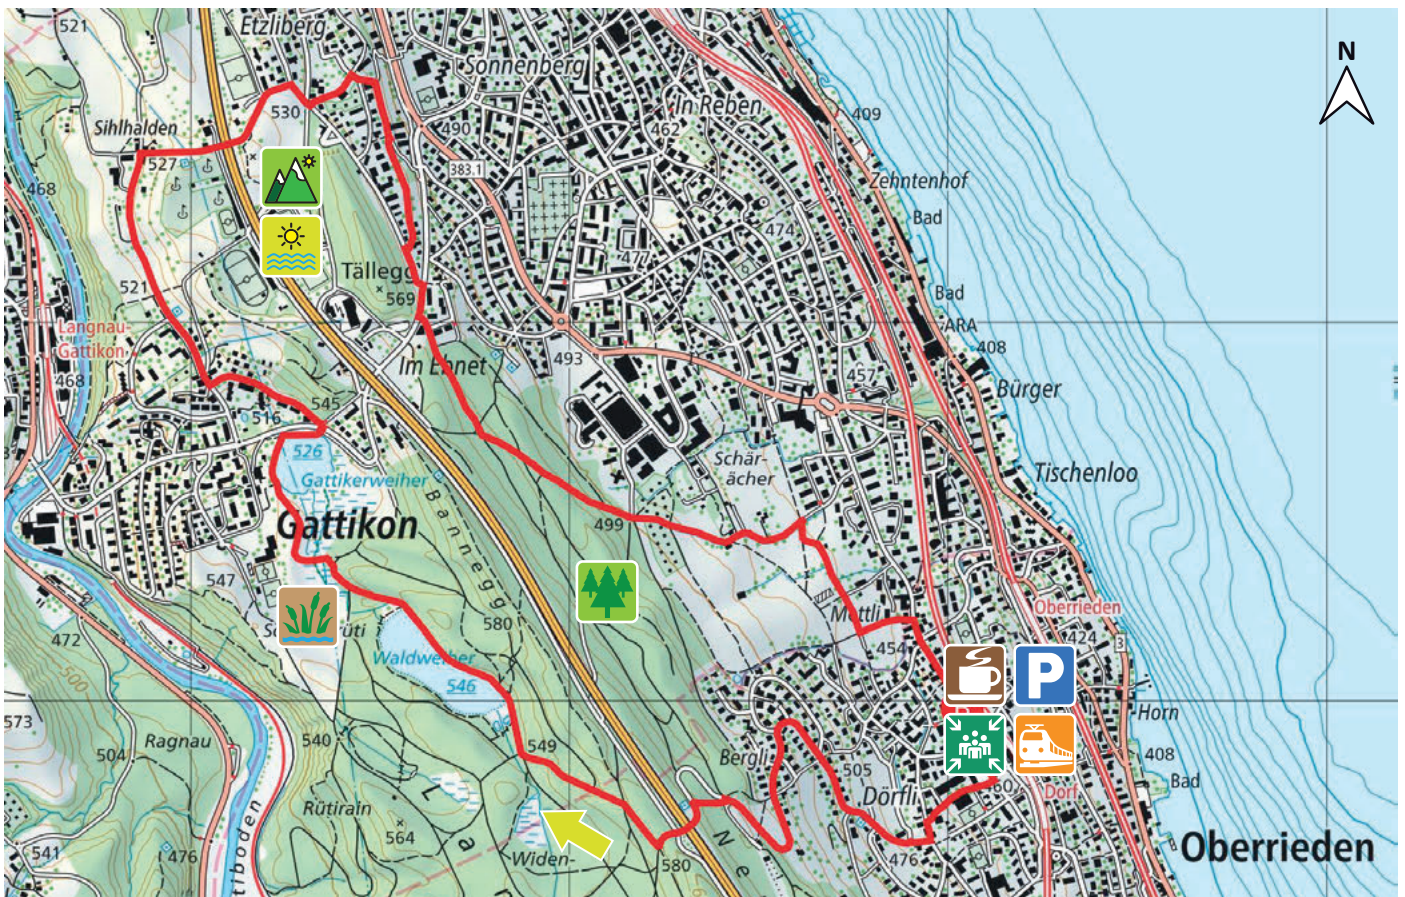

SIHLHALDEN-ETZLIBERG

32

8942 OBERRIEDEN

m.ü.M.

PP vor Schulhaus Kirchstrasse

beim Schulhaus Kirchstrasse

'Oberrieden Dorf' (S24 und B145)

Wald, Wiesen

Weier

Weitsichten zur Albiskette, zum See

Rückweg mit Alpenpanorama

Cafeteria Gawo, Köllibeck