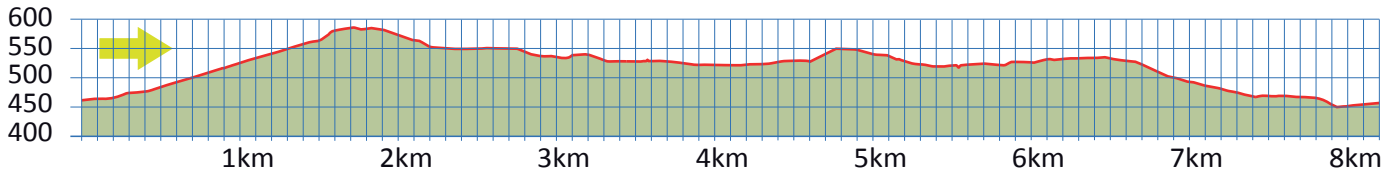

SIHLHALDEN-ETZLIBERG

32

8942 OBERRIEDEN

m.ü.M.

PP vor Schulhaus Kirchstrasse

beim Schulhaus Kirchstrasse

'Oberrieden Dorf' (S24 und B145)

Wald, Wiesen

Weier

Weitsichten zur Albiskette, zum See

Rückweg mit Alpenpanorama

Cafeteria Gawo, Köllibeck